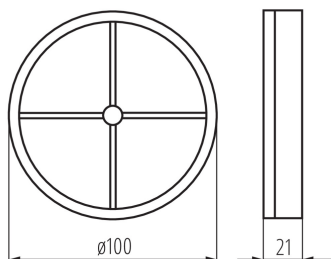

70961 WIR ZL100

Ventilátor

8594056490349

Automatické klapky řady Kanlux WIR ZL jsou k dispozici ve dvou velikostech: 100 a 120 mm. Vyrobeno z plastu bílé barvy.

PARAMETRY VÝROBKU:

Barva: bílá

Místo použití: uvnitř

Šířka [mm]: 21

Průměr [mm]: 100

Typ ložiska: nevztahuje se

LOGISTICKÉ ÚDAJE:

Způsob balení: 200

Počet kusů v hromadném balení: 200

Čistá jednotková hmotnost [g]: 25

Gramáž [g]: 30

Délka jednotkového balení [cm]: 10

Šířka jednotkového balení [cm]: 10

Výška jednotkového balení [cm]: 2

Hmotnost kartonu [kg]: 6

Šířka kartonu [cm]: 36.5

Výška kartonu [cm]: 34.5

Délka kartonu [cm]: 39

Objem kartonu [m³]: 0.049111