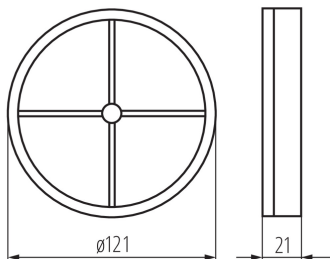

70962 WIR ZL120

Ventilátor

8594056490356

Automatické klapky řady Kanlux WIR ZL jsou k dispozici ve dvou velikostech: 100 a 120 mm. Vyrobeno z plastu bílé barvy.

PARAMETRY VÝROBKU:

Barva: bílá

Místo použití: uvnitř

Šířka [mm]: 21

Průměr [mm]: 120

Typ ložiska: nevztahuje se

LOGISTICKÉ ÚDAJE:

Způsob balení: 200

Počet kusů v hromadném balení: 200

Gramáž [g]: 38.76

Délka jednotkového balení [cm]: 12

Šířka jednotkového balení [cm]: 12

Výška jednotkového balení [cm]: 2

Hmotnost kartonu [kg]: 7.752