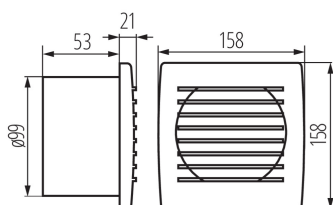

70970 AERO DK100L

Ventilátor

5905339709707

PARAMETRY VÝROBKU:

Barva: bílá

Místo montáže: k zabudování do zdi

Místo použití: uvnitř

Délka [mm]: 158

Šířka [mm]: 79

Výška [mm]: 158

Montážní otvor [mm]: Ø100

Jmenovité napětí [V]: 220-240 AC

Jmenovitá frekvence [Hz]: 50

Maximální výkon [W]: 19

Třída ochrany před úrazem elektrickým proudem: II

Otáčky motoru: 2550

Typ ložiska: kuličkové

Typ přípojky: svorkovnice

Rozsah průměrů používaných vodičů [mm²]: 1

Akustický tlak [dB]: 39.5

Objem průtoku vzduchu [m³/h]: 100

Příkon motoru [W]: 19

Stupeň krytí IP: X4

Stupeň ochrany: II

LOGISTICKÉ ÚDAJE:

Měrná jednotka: kus

Způsob balení: 12

Počet kusů v hromadném balení: 12

Čistá jednotková hmotnost [g]: 460

Gramáž [g]: 566.67

Hmotnost kusu brutto [g]: 532

Délka jednotkového balení [cm]: 16

Šířka jednotkového balení [cm]: 9

Výška jednotkového balení [cm]: 17.5

Hmotnost kartonu [kg]: 6.80004

Šířka kartonu [cm]: 27

Výška kartonu [cm]: 36

Délka kartonu [cm]: 33

Objem kartonu [m³]: 0.032076

DALŠÍ INFORMACE:

- produkt je dostupný pouze pro zákazníky Kanlux Česká Republika
- počet otáček: 2550/min
- objemový průtok vzdušiny 100m³/h