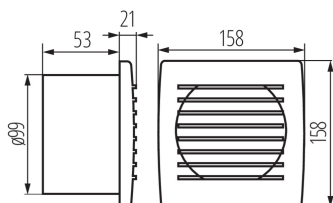

### PARAMETRY VÝROBKU:

**Barva:** bílá

**Místo montáže:** k zabudování do zdi

**Místo použití:** uvnitř

**Časový vypínač:** ano

**Délka [mm]:** 158

**Šířka [mm]:** 79

**Výška [mm]:** 158

### LOGISTICKÉ ÚDAJE:

**Měrná jednotka:** kus

**Způsob balení:** 12

**Počet kusů v hromadném balení:** 12

**Čistá jednotková hmotnost [g]:** 480

**Gramáž [g]:** 579.17

**Hmotnost kusu brutto [g]:** 558

**Délka jednotkového balení [cm]:** 16

**Šířka jednotkového balení [cm]:** 9

**Výška jednotkového balení [cm]:** 17.5

**Hmotnost kartonu [kg]:** 6.95004

**Šířka kartonu [cm]:** 27

**Výška kartonu [cm]:** 36

**Délka kartonu [cm]:** 33

**Objem kartonu [m<sup>3</sup>]:** 0.032076