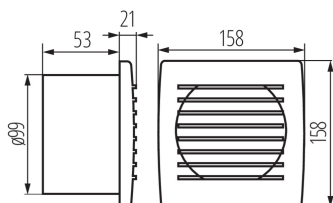

70972 AERO RK100

Ventilátor

5905339709721

PARAMETRY VÝROBKU:

Barva: bílá

Místo montáže: k zabudování do zdi

Místo použití: uvnitř

Vypínač: ano

Délka [mm]: 158

Šířka [mm]: 79

Výška [mm]: 158

Montážní otvor [mm]: Ø100

Jmenovité napětí [V]: 220-240 AC

Jmenovitá frekvence [Hz]: 50

Maximální výkon [W]: 19

Třída ochrany před úrazem elektrickým proudem: II

Otáčky motoru: 2550

Typ ložiska: kuličkové

Typ přípojky: svorkovnice

Rozsah průměrů používaných vodičů [mm²]: 1

Akustický tlak [dB]: 39.5

Objem průtoku vzduchu [m³/h]: 100

Příkon motoru [W]: 19

Stupeň krytí IP: X4

Stupeň ochrany: II

LOGISTICKÉ ÚDAJE:

Měrná jednotka: kus

Způsob balení: 12

Počet kusů v hromadném balení: 12

Čistá jednotková hmotnost [g]: 560

Gramáž [g]: 658.33

Délka jednotkového balení [cm]: 16

Šířka jednotkového balení [cm]: 9

Výška jednotkového balení [cm]: 17.5

Hmotnost kartonu [kg]: 7.89996

Šířka kartonu [cm]: 27

Výška kartonu [cm]: 36

Délka kartonu [cm]: 33

Objem kartonu [m³]: 0.032076

DALŠÍ INFORMACE:

- produkt je dostupný pouze pro zákazníky Kanlux Česká Republika
- počet otáček: 2550/min
- objemový průtok vzdušiny 100m³/h