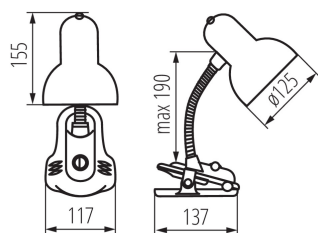

Kanlux SUZI je jednoduchá stolní lampička. K dispozici je několik stejných barevných provedení. Kanlux SUZI má nastavitelné rameno a klip, díky kterému můžeme lampu připevnit k okraji stolu nebo na polici.

PARAMETRY VÝROBKU:

Barva: stříbrná

Místo montáže: na zemi

Místo použití: uvnitř

Minimální vzdálenost od osvětlovaného objektu: 0,2m

Spínač: ano

Zdroj světla v balení: ne

Délka [mm]: 117

Výška MAX [mm]: 190

Šířka [mm]: 137

Délka kabelu [m]: 1.5

Jmenovité napětí [V]: 220-240 AC

Jmenovitá frekvence [Hz]: 50

Maximální výkon [W]: max 10W LED

Třída ochrany před úrazem elektrickým proudem: II

Materiál difuzoru: ocel

Patice: E27

Materiál korpusu: plast

Typ přípojky: kabel zakončený vidlicí

Svítilno pohyblivé v horizontálním rozsahu [°]: 360

Svítilno pohyblivé ve vertikální rozsahu [°]: 360

Stupeň krytí IP: 20

Další informace: nie podlega pod rozporządzenie 2019/2020 - produkt na wymienne źródło światła

LOGISTICKÉ ÚDAJE:

Měrná jednotka: kus

Způsob balení: 20

Počet kusů v druhém balení: 1

Počet kusů v hromadném balení: 20

Čistá jednotková hmotnost [g]: 520

Gramáž [g]: 710

Hmotnost kusu brutto [g]: 604

Délka jednotkového balení [cm]: 18

Šířka jednotkového balení [cm]: 13

Výška jednotkového balení [cm]: 24

Hmotnost kartonu [kg]: 14.2

Šířka kartonu [cm]: 39