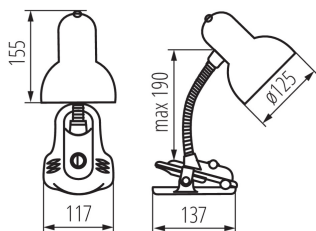

Kanlux SUZI je jednoduchá stolní lampička. K dispozici je několik stejných barevných provedení. Kanlux SUZI má nastavitelné rameno a klip, díky kterému můžeme lampu připevnit k okraji stolu nebo na polici.

PARAMETRY VÝROBKU:

Barva: růžová

Místo montáže: na zemi

Místo použití: uvnitř

Minimální vzdálenost od osvětlovaného objektu: 0,2m

Spínač: ano

Zdroj světla v balení: ne

Délka [mm]: 117

Výška MAX [mm]: 190

Šířka [mm]: 137

Délka kabelu [m]: 1.5

Jmenovité napětí [V]: 220-240 AC

Jmenovitá frekvence [Hz]: 50

Maximální výkon [W]: max 40

Třída ochrany před úrazem elektrickým proudem: II

Materiál difuzoru: ocel

Patice: E27

Materiál korpusu: plast

Typ přípojky: kabel zakončený vidlicí

Svítilno pohyblivé v horizontálním rozsahu [°]: 360

Svítilno pohyblivé ve vertikální rozsahu [°]: 360

Stupeň krytí IP: 20

Další informace: nie podlega pod rozporządzenie 2019/2020 - produkt na wymienne źródło światła

LOGISTICKÉ ÚDAJE:

Měrná jednotka: kus

Způsob balení: 20

Počet kusů v druhém balení: 1

Počet kusů v hromadném balení: 20

Čistá jednotková hmotnost [g]: 520

Gramáž [g]: 710

Délka jednotkového balení [cm]: 18

Šířka jednotkového balení [cm]: 13

Výška jednotkového balení [cm]: 24

Hmotnost kartonu [kg]: 14.2

Šířka kartonu [cm]: 39

Výška kartonu [cm]: 42