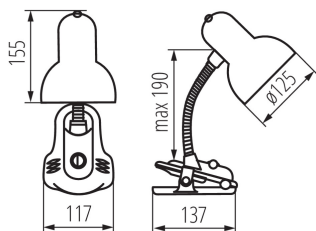

Kanlux SUZI je jednoduchá stolní lampička. K dispozici je v několika barevných provedeních. Kanlux SUZI má nastavitelné rameno a klip, díky kterému můžeme lampu připevnit k okraji stolu nebo na polici.

PARAMETRY VÝROBKU:

Barva: bílá

Místo montáže: na zemi

Místo použití: uvnitř

Minimální vzdálenost od osvětlovaného objektu: 0,2m

Spínač: ano

Zdroj světla v balení: ne

Délka [mm]: 117

Výška MAX [mm]: 190

Šířka [mm]: 137

Délka kabelu [m]: 1.5

Jmenovité napětí [V]: 220-240 AC

Jmenovitá frekvence [Hz]: 50

Maximální výkon [W]: max 10W LED

Třída ochrany před úrazem elektrickým proudem: II

Materiál difuzoru: ocel

Patice: E27

Materiál korpusu: plast

Typ přípojky: kabel zakončený vidlicí

Svítilno pohyblivé v horizontálním rozsahu [°]: 360

Svítilno pohyblivé ve vertikální rozsahu [°]: 360

Stupeň krytí IP: 20

LOGISTICKÉ ÚDAJE:

Měrná jednotka: kus

Způsob balení: 20

Počet kusů v druhém balení: 1

Počet kusů v hromadném balení: 20

Čistá jednotková hmotnost [g]: 500

Gramáž [g]: 601.5

Hmotnost kusu brutto [g]: 594

Délka jednotkového balení [cm]: 18

Šířka jednotkového balení [cm]: 13

Výška jednotkového balení [cm]: 19.5

Hmotnost kartonu [kg]: 12.03

Šířka kartonu [cm]: 38

Výška kartonu [cm]: 41.5

Délka kartonu [cm]: 66