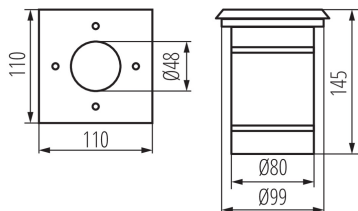

Materiál korpusu: ocel

Materiál panelu/rámečku: nerezová ocel

Materiál ochranného skla: tvrzené sklo

Typ přípojky: šroubová svorkovnice

Rozsah průměrů používaných vodičů [mm²]: 1÷2,5

Přípustný statický tlak [kN]: 5

Stupeň IK: 08

Stupeň krytí IP: 67

LOGISTICKÉ ÚDAJE:

Způsob balení: 20

Počet kusů v druhém balení: 1

Počet kusů v hromadném balení: 20

Čistá jednotková hmotnost [g]: 842

Gramáž [g]: 942

Délka jednotkového balení [cm]: 11.5

Šířka jednotkového balení [cm]: 11.5

07173 BERG DL-10L

Nájezdové svítidlo

Výška jednotkového balení [cm]: 16

Hmotnost kartonu [kg]: 18.84

Šířka kartonu [cm]: 25

Výška kartonu [cm]: 33.5