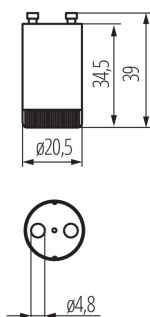

07180 BS-1 4-22W

Startéry BS

5905339071804

PARAMETRY VÝROBKU:

Barva: bílá

Výška [mm]: 39

Průměr [mm]: 20.5

Maximální výkon [W]: 4-22

Materiál: plast

LOGISTICKÉ ÚDAJE:

Způsob balení: 100

Počet kusů v druhém balení : 100

Počet kusů v hromadném balení: 3000

Čistá jednotková hmotnost [g]: 4

Gramáž [g]: 4.75

Délka jednotkového balení [cm]: 2

Šířka jednotkového balení [cm]: 2

Výška jednotkového balení [cm]: 4

Hmotnost kartonu [kg]: 14.25

Šířka kartonu [cm]: 23

Výška kartonu [cm]: 43

Délka kartonu [cm]: 67

Objem kartonu [m³]: 0.066263

DALŠÍ INFORMACE: