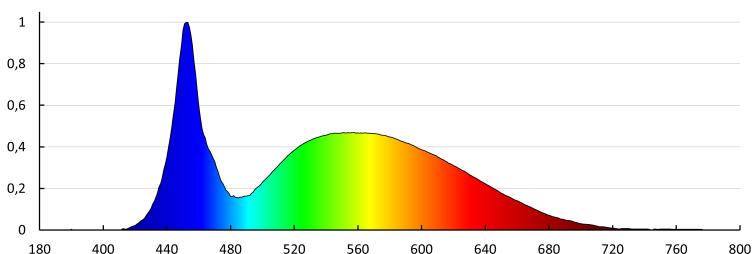

Šířka kartonu [cm]: 22

Výška kartonu [cm]: 37

Délka kartonu [cm]: 32

Objem kartonu [m³]: 0.026048

DALŠÍ INFORMACE:

- montážní krabička součástí balení

KANLUX S.A. (kat 7281) ROGER DL-2LED6 / Krzywa rozsyłu światła (biegunowo)