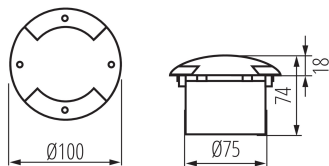

Zapuštěné svítidlo