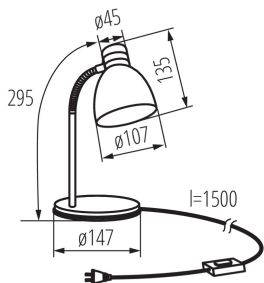

PARAMETRY VÝROBKU:

Barva: bílá

Místo montáže: na zemi

Místo použití: uvnitř

Minimální vzdálenost od osvětlovaného objektu: 0,2m

Spínač: ano

Zdroj světla v balení: ne

Délka [mm]: 147

Výška MAX [mm]: 295

Šířka [mm]: 147

Délka kabelu [m]: 1.5

Jmenovité napětí [V]: 220-240 AC

Jmenovitá frekvence [Hz]: 50

Maximální výkon [W]: max 10W LED

Třída ochrany před úrazem elektrickým proudem: II

Materiál difuzoru: ocel

Patice: E14

Materiál korpusu: ocel

Typ přípojky: kabel zakončený vidlicí

Svitidlo pohyblivé v horizontálním rozsahu [°]: 360

Svitidlo pohyblivé ve vertikální rozsahu [°]: 360

Stupeň krytí IP: 20

LOGISTICKÉ ÚDAJE:

Šířka jednotkového balení [cm]: 15

Výška jednotkového balení [cm]: 24

Hmotnost kartonu [kg]: 12.03

Šířka kartonu [cm]: 32

Výška kartonu [cm]: 50

07564 ZARA HR-40-W

Kancelářská stolní lampa

Délka kartonu [cm]: 47