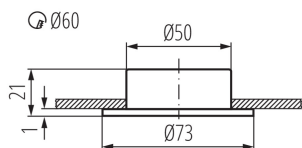

Kanlux GAVI jsou nábytková svítidla ze skla a oceli. Nenápadné barvy jim umožňují diskrétně zapadnout do místa montáže.

PARAMETRY VÝROBKU:

Barva: bílá

Místo montáže: k zabudování do stropu

Místo použití: uvnitř

Minimální vzdálenost od osvětlovaného objektu: 0,5m

Zdroj světla v balení: ne

Výška [mm]: 21

Průměr [mm]: 73

Montážní otvor [mm]: Ø60

Jmenovité napětí [V]: 12 AC; 12 DC

Maximální výkon [W]: max 10

Třída ochrany před úrazem elektrickým proudem: III

Patice: G4

Rozsah okolních teplot, kterým může být výrobek vystaven

[°C]: 5÷25

Materiál korpusu: ocel

Typ přípojky: volné konce kabelů

Stupeň krytí IP: 20

LOGISTICKÉ ÚDAJE:

Způsob balení: 50

Počet kusů v druhém balení : 1

Počet kusů v hromadném balení: 50

Čistá jednotková hmotnost [g]: 66

Gramáž [g]: 90

Délka jednotkového balení [cm]: 7.5

Šířka jednotkového balení [cm]: 3

Výška jednotkového balení [cm]: 8

Hmotnost kartonu [kg]: 4.5

Šířka kartonu [cm]: 17

Výška kartonu [cm]: 16

Délka kartonu [cm]: 39.5

Objem kartonu [m³]: 0.010744