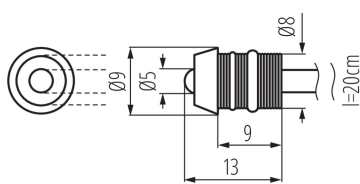

08121 OYO 5LED-CW

Akcentní LED svítidlo

5905339081216

IP
68

Kanlux OYO jsou světelné bodové akcenty, které použijeme jako dekorativní osvětlení. Malý světelný bod nám pomůže realizovat odvážné projekty osvětlení také v saunách a koupelnách díky vysoké těsnosti - IP68.

PARAMETRY VÝROBKU:

Barva: chrome
Místo montáže: k zabudování do stropu|k zabudování do země|k zabudování do zdi
Místo použití: uvnitř i vně
Minimální vzdálenost od osvětlovaného objektu: 0,1m
Možnost spolupráce se stmívačem: ano
Výška [mm]: 13
Průměr [mm]: 9
Montážní otvor [mm]: Ø8
Integrovaný LED zdroj světla: ano
Jmenovité napětí [V]: 12 DC
Maximální výkon [W]: 0,22
Třída ochrany před úrazem elektrickým proudem: III
Typ diody: LED DIP
Světelný tok [lm]: 5
Barva světla: studená bílá
Životnost [h]: 30000
Úhel svícení [°]: 15
Materiál korpusu: kov, plast
Typ přípojky: volné konce kabelů
Délka vodiče [m]: 0.2
Doba nahřívání lampy [s]: ≤1
Doba zapálení lampy [s]: ≤0,5
Stupeň krytí IP: 68

PARAMETRY PRO LED A OLED SVĚTELNÉ ZDROJE:

Náhradní teplota chromatičnosti [K]: 6500

LOGISTICKÉ ÚDAJE:

Měrná jednotka: sada
Způsob balení: 50
Počet kusů v druhém balení : 50
Počet kusů v hromadném balení: 200
Čistá jednotková hmotnost [g]: 20
Gramáž [g]: 52.5
Délka jednotkového balení [cm]: 7.5
Šířka jednotkového balení [cm]: 2.5
Výška jednotkového balení [cm]: 12
Hmotnost kartonu [kg]: 10.5