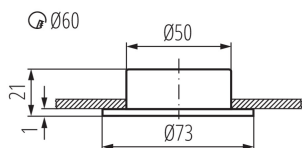

Kanlux GAVI jsou nábytková svítidla ze skla a oceli. Nenápadné barvy jim umožňují diskrétně zapadnout do místa montáže.

PARAMETRY VÝROBKU:

Barva: matný chrom

Místo montáže: k zabudování do stropu

Místo použití: uvnitř

Minimální vzdálenost od osvětlovaného objektu: 0,5m

Zdroj světla v balení: ne

Průměr [mm]: 73

Montážní otvor [mm]: Ø60

Jmenovité napětí [V]: 12 AC; 12 DC

Maximální výkon [W]: max 10

Třída ochrany před úrazem elektrickým proudem: III

Patice: G4

Rozsah okolních teplot, kterým může být výrobek vystaven [°C]: 5÷25

Materiál korpusu: ocel

Typ přípojky: volné konce kabelů

Stupeň krytí IP: 20

LOGISTICKÉ ÚDAJE:

Způsob balení: 50

Počet kusů v druhém balení : 1

Počet kusů v hromadném balení: 50

Čistá jednotková hmotnost [g]: 66

Gramáž [g]: 90

Délka jednotkového balení [cm]: 7.5

Šířka jednotkového balení [cm]: 3

Výška jednotkového balení [cm]: 8

Hmotnost kartonu [kg]: 4.5

Šířka kartonu [cm]: 17

Výška kartonu [cm]: 16

Délka kartonu [cm]: 39.5

Objem kartonu [m³]: 0.010744