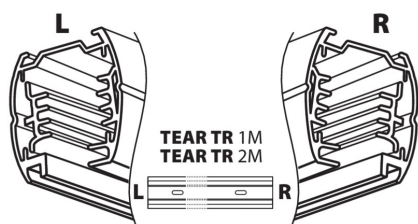

**Šířka jednotkového balení [cm]:** 3.5

**Výška jednotkového balení [cm]:** 1

**Hmotnost kartonu [kg]:** 3.26

**Šířka kartonu [cm]:** 20

**Výška kartonu [cm]:** 16

**Délka kartonu [cm]:** 33

**Objem kartonu [m³]:** 0.01056

### DALŠÍ INFORMACE:

- TEAR PR-PLUG: slouží k zaslepení volných konců lišty TEAR TR