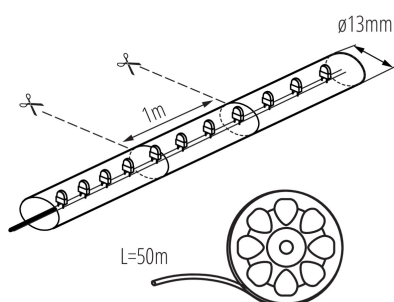

08630 GIVRO LED-CW 50M

Světelný had

5905339086303

Kanlux GIVRO LED je 50metrový světelný had dostupný v různých barvách. Pro jeho správnou funkci je nutné použít napájecí zdroj GIVRO PR SET. Hada lze rozdělit na segmenty a v místě oddělení je možné opět spojit v libovolném uspořádání, díky prvků systému Kanlux GIVRO LED. Pomocí barevných LED hadů je možné změnit charakter místnosti. Kanlux GIVRO LED lze také použít venku: balkóny, altány i zahrady.

PARAMETRY VÝROBKU:

Barva: studená bílá

Místo použití: uvnitř i vně

Minimální vzdálenost od osvětlovaného objektu: 0,1m

Výrobek není určen k pokrytí termoizolačním materiálem: ano

Délka [mm]: 50000

Průměr [mm]: 13

Gramáž [g]: 9050

Délka jednotkového balení [cm]: 36

Šířka jednotkového balení [cm]: 36

Výška jednotkového balení [cm]: 18

Hmotnost kartonu [kg]: 18.1

Šířka kartonu [cm]: 38

Výška kartonu [cm]: 38

Délka kartonu [cm]: 38

Objem kartonu [m³]: 0.054872

08630 GIVRO LED-CW 50M

Světelný had

DALŠÍ INFORMACE:

- délka hadice 50m
- možnost dělení LED pásku na segmenty (1m = 36 x LED)
- pro správnou činnost je potřebný napájecí set GIVRO PR SET dostupný v nabídce Kanluxu