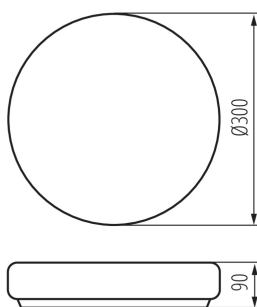

08812 PERAZ 30DL-600 NS

Plafon s výměnným zdrojem světla

5905339088123

IP
44

PARAMETRY VÝROBKU:

Barva: bílá

Místo montáže: k usazení na zeď, k usazení na strop

Místo použití: uvnitř

Minimální vzdálenost od osvětlovaného objektu: 0,5m

Zdroj světla v balení: ne

Výška [mm]: 90

Průměr [mm]: 300

Jmenovité napětí [V]: 220-240 AC

Jmenovitá frekvence [Hz]: 50

Maximální výkon [W]: max 60

Třída ochrany před úrazem elektrickým proudem: II

Stupeň krytí IP: 44

LOGISTICKÉ ÚDAJE:

Způsob balení: 5

Počet kusů v druhém balení : 1

Počet kusů v hromadném balení: 5

Čistá jednotková hmotnost [g]: 1620

Gramáž [g]: 2114

Délka jednotkového balení [cm]: 33.5

Šířka jednotkového balení [cm]: 12

Výška jednotkového balení [cm]: 34

Hmotnost kartonu [kg]: 10.57

Šířka kartonu [cm]: 35

Výška kartonu [cm]: 36

Délka kartonu [cm]: 61.5

Objem kartonu [m³]: 0.07749

08812 PERAZ 30DL-600 NS