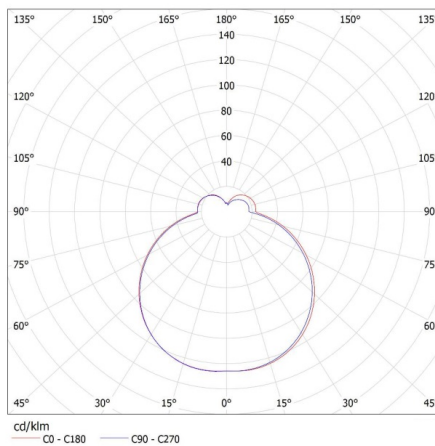

08813 PERAZ 25DL-150 NS

Plafon s výměnným zdrojem světla

KANLUX S.A. (kat 8813) PERAZ 25DL-150 NS + XLED / LDC (Polar)