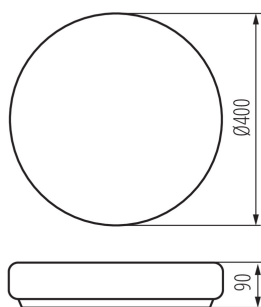

### PARAMETRY VÝROBKU:

**Barva:** bílá

**Místo montáže:** k usazení na zeď, k usazení na strop

**Místo použití:** uvnitř

**Minimální vzdálenost od osvětlovaného objektu:** 0,5m

**Možnost průběžného zapojení svítidel:** ano

**Zdroj světla v balení:** ne

**Průměr [mm]:** 400

**Jmenovité napětí [V]:** 220-240 AC

**Jmenovitá frekvence [Hz]:** 50

**Maximální výkon [W]:** 2 x max 15

**Třída ochrany před úrazem elektrickým proudem:** I

**Rozsah průměrů používaných vodičů [mm²]:** 1,5-2,5

**Stupeň krytí IP:** 44

**Šířka jednotkového balení [cm]:** 45.5

**Výška jednotkového balení [cm]:** 45

**Hmotnost kartonu [kg]:** 15.52

**Šířka kartonu [cm]:** 47.5

**Výška kartonu [cm]:** 47.5

**Délka kartonu [cm]:** 57.5

**Objem kartonu [m³]:** 0.129734