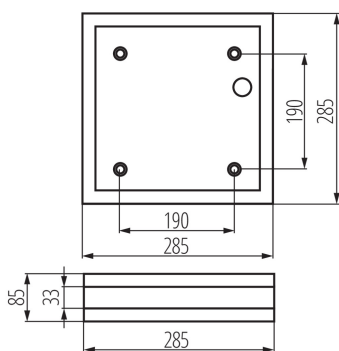

08981 JURBA DL-218L

Plafon s výměnným zdrojem světla

5905339089816

Prachotěsný plafon Kanlux JURBA je dokonalá kvalita zpracování. Svítidla je možné namontovat na zeď i na strop, uvnitř i zvenku budovy. Svítidla Kanlux JURBA mají zvýšenou odolnost proti prachu a vodě - IP44.

PARAMETRY VÝROBKU:

Barva: saténový nikel

Místo montáže: k usazení na zeď, k usazení na strop

Místo použití: uvnitř i vně

Minimální vzdálenost od osvětlovaného objektu: 0,5m

Zdroj světla v balení: ne

Délka [mm]: 285

Šířka [mm]: 285

Výška [mm]: 85

Jmenovité napětí [V]: 220-240 AC

Jmenovitá frekvence [Hz]: 50

Maximální výkon [W]: 2 x max 18

Třída ochrany před úrazem elektrickým proudem: II

Materiál difuzoru: PC

Zdroj světla: CFL/LED

Patice: E27

Rozsah okolních teplot, kterým může být výrobek vystaven [°C]: -10÷35

Materiál korpusu: ocel

Typ přípojky: šroubová svorkovnice

Rozsah průměrů používaných vodičů [mm²]: 1-2,5

Stupeň IK: 10

Stupeň krytí IP: 44

LOGISTICKÉ ÚDAJE:

Způsob balení: 8

Počet kusů v druhém balení : 1

Počet kusů v hromadném balení: 8

Čistá jednotková hmotnost [g]: 1650

Gramáž [g]: 1925

Délka jednotkového balení [cm]: 29

Šířka jednotkového balení [cm]: 9

Výška jednotkového balení [cm]: 29

Hmotnost kartonu [kg]: 15.4

Šířka kartonu [cm]: 39

Výška kartonu [cm]: 31.5

Délka kartonu [cm]: 59.5

Objem kartonu [m³]: 0.073096