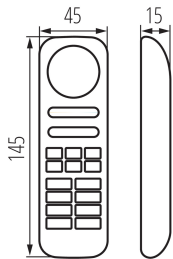

22134 REMOTE N 8 RGBW/CCT-W

Fernsteuerung für LED-Streifen

5905339221346

Der Controller ist kompatibel mit einfarbigen LED- Streifen und RGB / RGBW / RGB CCT-LED Streifen. Die Kanlux REMOTE Steuerung / Fernbedienung ist für die volle Funktionalität erforderlich.

PRODUKTPARAMETER:

Nennspannung [V]: 2 x 1,5 DC

Farbe: weiß

IP-Klasse (Schutzart): 20

Steuerung: RF 2,4GHz

Batterie inklusive: nein

Batterie-Stromversorgung: ja

Schutzklasse gegen elektrischen Schlag: III

Material: Kunststoff

Senderbatterien: 2 x AAA

Kommunikationsreichweite [m]: max 30

Maximale Anzahl unterstützter Beleuchtungszone: 8

Standard-Service: RGB, RGBW, CCT, RGB+CCT, DIM

Art: Fernsteuerung für LED-Streifen

LOGISTIKDATEN:

Maßeinheit: Stück

Verpackungsart: 200

Stückzahl in Zwischenverpackung: 1

Stückzahl in Großverpackung: 200

Netto-Einzelgewicht [g]: 72

Grammatur [g]: 103.5

Brutto-Einzelgewicht [g]: 100

Länge der Einzelverpackung [cm]: 5

Breite der Einzelverpackung [cm]: 3

Höhe der Einzelverpackung [cm]: 14.5

Kartongewicht [kg]: 20.7

Kartonbreite [cm]: 34

Kartonhöhe [cm]: 31.5

Kartonlänge [cm]: 53

Kartonvolumen [m³]: 0.056763