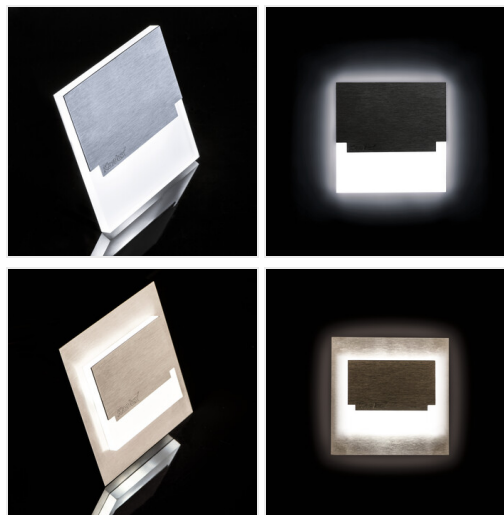

Kanlux

EAN: 5905339237965

LED-Wandeinbauleuchte
Kanlux 23796 SABI MINI LED W-WW

Erstellt am: 25.06.2026, 16:16

Technische Änderungen vorbehalten. Die in diesem Material enthaltenen Daten sind nicht rechtsverbindlich.

Photometrie: Ergebnisse aus der Untersuchung einer bestimmten Probe.

Kanlux S.A. ul. Objazdowa 1-3, 41-922 Radzionków, Poland kanlux@kanlux.com

DE

PRODUKTPARAMETER

Nennspannung [V]	12 DC
Maximale Leistung [W]	0.8
Lichtstrom [lm]	13
Ähnliche Farbtemperatur [K]	3000
Farbkonsistenz in MacAdam-Ellipsen	≤6
Farbtemperatur	warmweiß
Lichtausbeute (lm/W)	16
Dioden Typ	LED SMD
Integrierte LED-Lichtquelle	ja
Farbwiedergabeindex	80
Lebensdauer [h]	50000
Anzahl der Schalt-Zyklen	≥20000
Unterputz-Wandmontage	ja
Anwendungsbereich	innerhalb
IP-Klasse (Schutzart)	20
Möglichkeit des Betriebes mit einem Dimmer	nein
Produktkategorie gemäß 2019/2020/EU	nie podlega pod rozporządzenie 2019/2020

MATERIAL UND KONSTRUKTION

Farbe	weiß
Gehäusematerial	Geschliffener Edelstahl , Kunststoff
Schutzklasse gegen elektrischen Schlag	III
Kształt	Quadratisch
Min.Installationsabstand zum beleuchteten Objekt	0,1m
Umgebungstemperaturbereich [°C]	5÷25