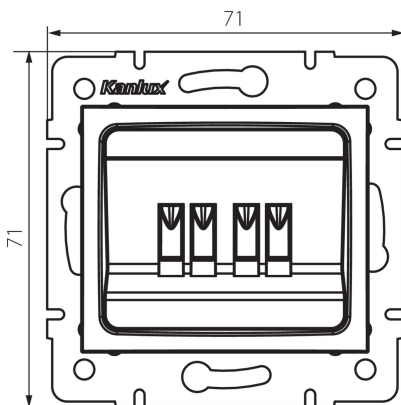

25115 LOGI 02-1820-002 bi

Doppel-Lautsprecheranschluss

5905339251152

PRODUKTPARAMETER:

Farbe: weiß
Einbauort: Wandeinbau
Breite [mm]: 71
Höhe (mm): 71
Durchmesser der Montagdose : 60
Anzahl der Steckdosen/Sockeln: 2
Kunststoff: ABS

LOGISTIKDATEN:

Verpackungsart: 10
Stückzahl in Zwischenverpackung: 10
Stückzahl in Großverpackung: 120
Netto-Einzelgewicht [g]: 64
Grammatur [g]: 76.67
Länge der Einzelverpackung [cm]: 10
Breite der Einzelverpackung [cm]: 4.5
Höhe der Einzelverpackung [cm]: 14
Kartongewicht [kg]: 9.2004
Kartonbreite [cm]: 25.5
Kartonhöhe [cm]: 32
Kartonlänge [cm]: 44
Kartonvolumen [m³]: 0.035904