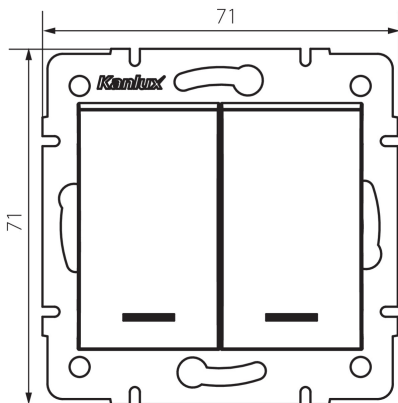

25189 LOGI 02-1023-143 sr

Doppel-Taster mit LED

5905339251893

Doppel-Taster zur Schaltung von zwei Stromkreisen (z.B. von Zeitrelais durch Impuls für die Treppenhausbeleuchtung) - mit LED-Kontrolllampen.

PRODUKTPARAMETER:

Farbe: silber
Einbauort: Wandeinbau
Hintergrundbeleuchtung: ja
Breite [mm]: 71
Höhe (mm): 71
Durchmesser der Montagedose : 60
Einbautiefe: 25
Nennspannung [V]: 250 AC
Installationsmaterial : CuZn70
Klemmen Typ: Schraubklemme
Kunststoff: ABS
Anzahl der Hebel: 2
Bemessungsstrom [AX]: 10
IP-Klasse (Schutzart): 20

LOGISTIKDATEN:

Verpackungsart: 10
Stückzahl in Zwischenverpackung: 10
Stückzahl in Großverpackung: 120
Netto-Einzelgewicht [g]: 74
Grammatur [g]: 86.67
Länge der Einzelverpackung [cm]: 10
Breite der Einzelverpackung [cm]: 4
Höhe der Einzelverpackung [cm]: 14
Kartongewicht [kg]: 10.4004
Kartonbreite [cm]: 25.5
Kartonhöhe [cm]: 32
Kartonlänge [cm]: 44
Kartonvolumen [m³]: 0.035904