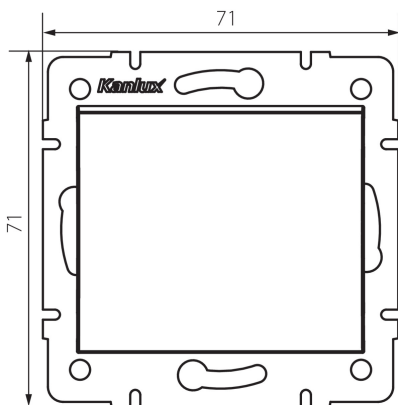

## 25246 LOGI 02-1021-141 gr

Taster

5905339252463

Taster zur Schaltung von einem Stromkreis (z.B. von Zeitrelais durch Impuls für die Treppenhausbeleuchtung).

### PRODUKTPARAMETER:

**Farbe:** graphit  
**Einbauort:** Wandeinbau  
**Breite [mm]:** 71  
**Höhe (mm):** 71  
**Durchmesser der Montagedose :** 60  
**Einbautiefe:** 25  
**Nennspannung [V]:** 250 AC  
**Installationsmaterial :** CuZn70  
**Klemmen Typ:** Schraubklemme  
**Kunststoff:** ABS  
**Anzahl der Hebel:** 1  
**Bemessungsstrom [AX]:** 10  
**IP-Klasse (Schutzart):** 20

### LOGISTIKDATEN:

**Verpackungsart:** 10  
**Stückzahl in Zwischenverpackung:** 10  
**Stückzahl in Großverpackung:** 120  
**Netto-Einzelgewicht [g]:** 70  
**Grammatur [g]:** 82.25  
**Länge der Einzelverpackung [cm]:** 10  
**Breite der Einzelverpackung [cm]:** 4  
**Höhe der Einzelverpackung [cm]:** 14  
**Kartongewicht [kg]:** 9.87  
**Kartonbreite [cm]:** 25.5  
**Kartonhöhe [cm]:** 32  
**Kartonlänge [cm]:** 44  
**Kartonvolumen [m³]:** 0.035904