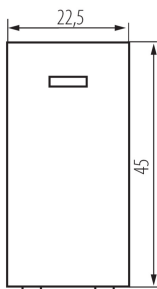

25308 BIURO 04-1080-102 bi

Taster mit LED

5905339253088

PRODUKTPARAMETER:

Farbe: weiß
Einbauort: slot 45x45
Hintergrundbeleuchtung: ja
Breite [mm]: 22.5
Höhe (mm): 45
Einbautiefe: 25
Nennspannung [V]: 250 AC
Material: ABS
Klemmen Typ: Schraubklemme
Kunststoff: ABS
Anzahl der Hebel: 1
Anzahl der Module: 1
Bemessungsstrom [AX]: 10

LOGISTIKDATEN:

Verpackungsart: 80
Stückzahl in Zwischenverpackung: 80
Stückzahl in Großverpackung: 800
Netto-Einzelgewicht [g]: 23
Grammatur [g]: 25.88
Länge der Einzelverpackung [cm]: 2
Breite der Einzelverpackung [cm]: 4
Höhe der Einzelverpackung [cm]: 4.5
Kartongewicht [kg]: 20.704
Kartonbreite [cm]: 28
Kartonhöhe [cm]: 35
Kartonlänge [cm]: 51
Kartonvolumen [m³]: 0.04998