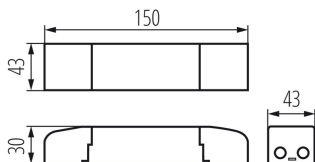

28515 BLINGO DALI SET 38W

Elektronischer Transformator LED

5905339285157

PRODUKTPARAMETER:

Farbe: weiß

Anwendungsbereich: innerhalb

Möglichkeit der Montage auf normal entflammaren Oberflächen: ja

Möglichkeit des Betriebes mit einem Dimmer: DALI

Nennspannung [V]: 220-240 AC

Nennfrequenz [Hz]: 50

λ : 0,98

Maximale Leistung [W]: 45

Schutzklasse gegen elektrischen Schlag: II

Material: Kunststoff

Anschlussart: Anschlusswürfel

Querschnittbereich der verwendeten Leitungen [mm²]: 0,2-1,5

Typ des Netzteils: Gleichstrom-

Überspannungsschutz: ja

Thermischer Schutz: 110°C

Kurzschlusschutz: ja

Maximale Temperatur Ta [°C]: 50

Eingangsspannung - PRI [V]: 220-240

Ausgangsstrom - sec [ma]: 800

IP-Klasse (Schutzart): 20

Tc [°C]: 85

LOGISTIKDATEN:

Verpackungsart: 1

Stückzahl in Zwischenverpackung: 1

Stückzahl in Großverpackung: 1

Netto-Einzelgewicht [g]: 174

Grammatur [g]: 180

Länge der Einzelverpackung [cm]: 21

Breite der Einzelverpackung [cm]: 4

Höhe der Einzelverpackung [cm]: 3

Kartongewicht [kg]: 0.18

Kartonbreite [cm]: 4

Kartonhöhe [cm]: 3

Kartonlänge [cm]: 21

Kartonvolumen [m³]: 0.000252