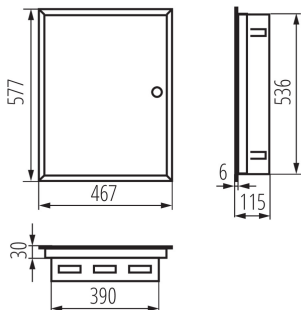

29321 KP-DB-I-MF-318

Verteilerkasten Metall

5905339293213

PRODUKTPARAMETER:

Farbe: weiß

Türfarbe: weiß

Einbauort: Wandeinbau

Norm: PN-EN 62208

Länge [mm]: 467

Breite [mm]: 115

Höhe (mm): 578

Nennspannung [V]: 230/400 AC

Bemessungsstrom [A]: 63

Nennfrequenz [Hz]: 50

Schutzklasse gegen elektrischen Schlag: I

Material: Stahl

Anzahl der Module: 3x18P

IP-Klasse (Schutzart): 30

Anzahl der Reihen: 3

LOGISTIKDATEN:

Maßeinheit: Stück

Verpackungsart: 1

Stückzahl in Zwischenverpackung: 1

Stückzahl in Großverpackung: 1

Netto-Einzelgewicht [g]: 6220

Grammatur [g]: 6670

Länge der Einzelverpackung [cm]: 62

Breite der Einzelverpackung [cm]: 53

Höhe der Einzelverpackung [cm]: 12

Kartongewicht [kg]: 6.67

Kartonbreite [cm]: 53

Kartonhöhe [cm]: 12