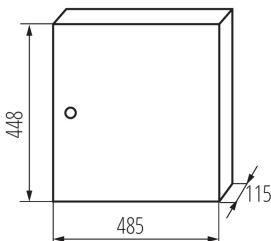

29323 KP-DB-I-MS-218

Verteilerkasten Metall

5905339293237

PRODUKTPARAMETER:

Farbe: weiß

Türfarbe: weiß

Einbauort: Wandmontage

Norm: PN-EN 62208

Länge [mm]: 485

Breite [mm]: 115

Höhe (mm): 448

Nennspannung [V]: 230/400 AC

Nennfrequenz [Hz]: 50

Schutzklasse gegen elektrischen Schlag: I

Material: Eisen

Anzahl der Module: 2x18P

IP-Klasse (Schutzart): 30

Anzahl der Reihen: 2

LOGISTIKDATEN:

Maßeinheit: Stück

Verpackungsart: 1

Stückzahl in Zwischenverpackung: 1

Netto-Einzelgewicht [g]: 5770

Grammatur [g]: 6450

Länge der Einzelverpackung [cm]: 51

Breite der Einzelverpackung [cm]: 46.5

Höhe der Einzelverpackung [cm]: 13

Kartongewicht [kg]: 6.45

Kartonbreite [cm]: 46.5

Kartonhöhe [cm]: 13

Kartonlänge [cm]: 51

Kartonvolumen [m³]: 0.03083