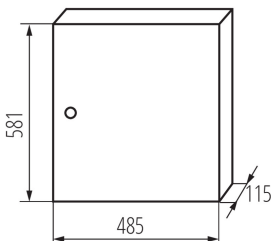

29324 KP-DB-I-MS-318

Verteilerkasten Metall

5905339293244

PRODUKTPARAMETER:

Farbe: weiß
Türfarbe: weiß
Einbauort: Wandmontage
Norm: PN-EN 62208
Länge [mm]: 485
Breite [mm]: 115
Höhe (mm): 581
Nennspannung [V]: 230/400 AC
Nennfrequenz [Hz]: 50
Schutzklasse gegen elektrischen Schlag: I
Material: Eisen
Anzahl der Module: 3x18P
IP-Klasse (Schutzart): 30
Anzahl der Reihen: 3

LOGISTIKDATEN:

Maßeinheit: Stück
Verpackungsart: 1
Stückzahl in Zwischenverpackung: 1
Stückzahl in Großverpackung: 1
Netto-Einzelgewicht [g]: 7145
Grammatur [g]: 7970
Länge der Einzelverpackung [cm]: 59.5
Breite der Einzelverpackung [cm]: 50.5
Höhe der Einzelverpackung [cm]: 13
Kartongewicht [kg]: 7.97
Kartonbreite [cm]: 50.5
Kartonhöhe [cm]: 13
Kartonlänge [cm]: 59.5
Kartonvolumen [m³]: 0.039062