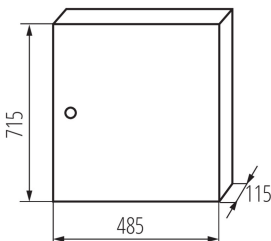

29325 KP-DB-I-MS-418

Verteilerkasten Metall

5905339293251

PRODUKTPARAMETER:

Farbe: weiß

Türfarbe: weiß

Einbauort: Wandmontage

Norm: PN-EN 62208

Länge [mm]: 485

Breite [mm]: 115

Höhe (mm): 715

Nennspannung [V]: 230/400 AC

Nennfrequenz [Hz]: 50

Schutzklasse gegen elektrischen Schlag: I

Material: Eisen

Anzahl der Module: 4x18P

IP-Klasse (Schutzart): 30

Anzahl der Reihen: 4

LOGISTIKDATEN:

Maßeinheit: Stück

Verpackungsart: 1

Stückzahl in Zwischenverpackung: 1

Stückzahl in Großverpackung: 1

Netto-Einzelgewicht [g]: 8510

Grammatur [g]: 9470

Länge der Einzelverpackung [cm]: 73

Breite der Einzelverpackung [cm]: 50.5

Höhe der Einzelverpackung [cm]: 13

Kartongewicht [kg]: 9.47

Kartonbreite [cm]: 50.5

Kartonhöhe [cm]: 13

Kartonlänge [cm]: 73