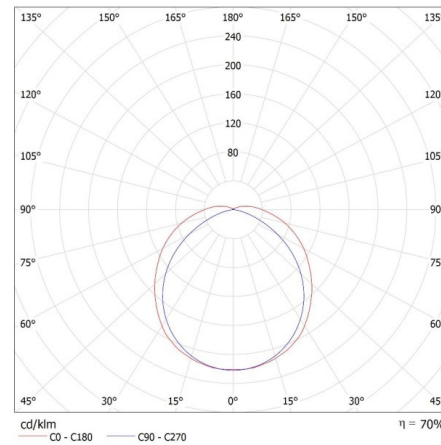

31320 DICHT 4LED NP 218/PS

Feuchtraum-Wannenleuchte

MILEDO (kat 31320) DICHT 4LED NP 218 PS + GLASSv4 / LDC (Polar)

Luminaire: MILEDO (kat 31320) DICHT 4LED NP 218 PS + GLASSv4
Lamps: 2 x T8 LED GLASSv4 9W-NW