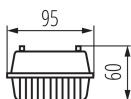

### PRODUKTPARAMETER:

**Farbe:** grau  
**Einbauort:** Deckenmontage  
**Anwendungsbereich:** innen und außen  
**Min.Installationsabstand zum beleuchteten Objekt:** 0,5m  
**Möglichkeit zur Leuchten-Durchgangsverdrahtung:** ja  
**Austauschbare Lampe/Lichtquelle:** ja  
**Leuchtmittel im Set enthalten:** nein  
**Stromversorgung für T8 LED-Retrofitröhren:** einseitig  
**Länge [mm]:** 660  
**Breite [mm]:** 95  
**Höhe (mm):** 60  
**Nennspannung [V]:** 220-240 AC  
**Nennfrequenz [Hz]:** 50  
**Maximale Leistung [W]:** 2 x max 18  
**Schutzklasse gegen elektrischen Schlag:** II  
**Abdeckungsmaterial:** PS  
**Leuchtmittel:** T8 LED  
**Sockel (Leuchtmittel):** G13  
**Umgebungstemperaturbereich [°C]:** 5÷25  
**Gehäusematerial:** Kunststoff  
**Anschlussart:** Würfel mit Schrauben  
**Querschnittbereich der verwendeten Leitungen [mm²]:** 0,5÷2,5  
**IP-Klasse (Schutzart):** 65  
**Ksztaft:** rechteckig

### LOGISTIKDATEN:

**Maßeinheit:** Stück  
**Verpackungsart:** 12  
**Stückzahl in Zwischenverpackung:** 1  
**Stückzahl in Großverpackung:** 12  
**Netto-Einzelgewicht [g]:** 370  
**Grammatur [g]:** 497.5  
**Länge der Einzelverpackung [cm]:** 66.5  
**Breite der Einzelverpackung [cm]:** 10  
**Höhe der Einzelverpackung [cm]:** 5  
**Kartongewicht [kg]:** 5.97  
**Kartonbreite [cm]:** 21  
**Kartonhöhe [cm]:** 30.5  
**Kartonlänge [cm]:** 68  
**Kartonvolumen [m³]:** 0.043554