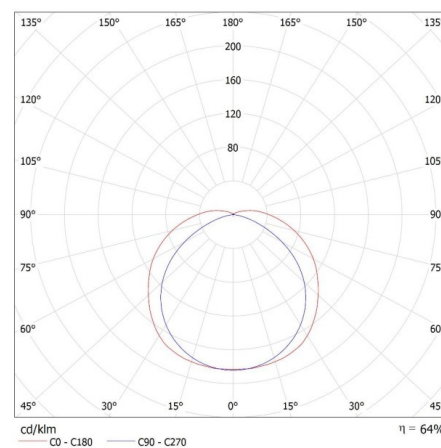

MILEDO (kat 31320) DICHT 4LED NP 218 PS + GLASSv3 / LDC (Polar)