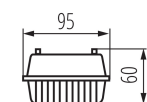

31321 DICHT 4LED NP 236/PS

Feuchtraum-Wannenleuchte

8595665313210

PRODUKTPARAMETER:

Farbe: grau
Einbauort: Deckenmontage
Anwendungsbereich: innen und außen
Min.Installationsabstand zum beleuchteten Objekt: 0,5m
Möglichkeit zur Leuchten-Durchgangsverdrahtung: ja
Austauschbare Lampe/Lichtquelle: ja
Leuchtmittel im Set enthalten: nein
Stromversorgung für T8 LED-Retrofitröhren: einseitig
Länge [mm]: 1270
Breite [mm]: 95
Höhe (mm): 60
Nennspannung [V]: 220-240 AC
Nennfrequenz [Hz]: 50
Maximale Leistung [W]: 2 x max 36
Schutzklasse gegen elektrischen Schlag: II
Abdeckungsmaterial: PS
Leuchtmittel: T8 LED
Sockel (Leuchtmittel): G13
Umgebungstemperaturbereich [°C]: 5÷25
Gehäusematerial: Kunststoff
Anschlussart: Würfel mit Schrauben
Querschnittbereich der verwendeten Leitungen [mm²]: 0,5÷2,5
IP-Klasse (Schutzart): 65
Ksztaft: rechteckig

LOGISTIKDATEN:

Maßeinheit: Stück
Verpackungsart: 12
Stückzahl in Zwischenverpackung: 1
Stückzahl in Großverpackung: 12
Netto-Einzelgewicht [g]: 658
Grammatur [g]: 870
Länge der Einzelverpackung [cm]: 127.5
Breite der Einzelverpackung [cm]: 10
Höhe der Einzelverpackung [cm]: 5
Kartongewicht [kg]: 10.44
Kartonbreite [cm]: 21
Kartonhöhe [cm]: 30.5
Kartonlänge [cm]: 129
Kartonvolumen [m³]: 0.082625