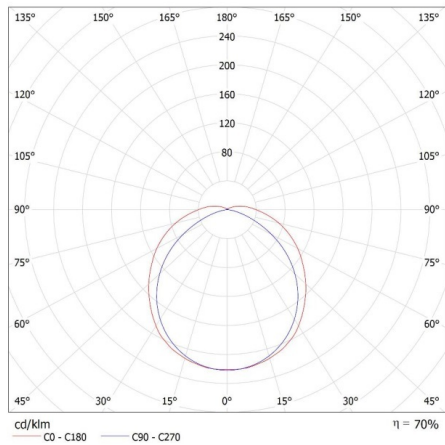

31321 DICHT 4LED NP 236/PS

Feuchtraum-Wannenleuchte

MILEDO (kat 31321) DICHT 4LED NP 236 PS + GLASSv4 / LDC (Polar)