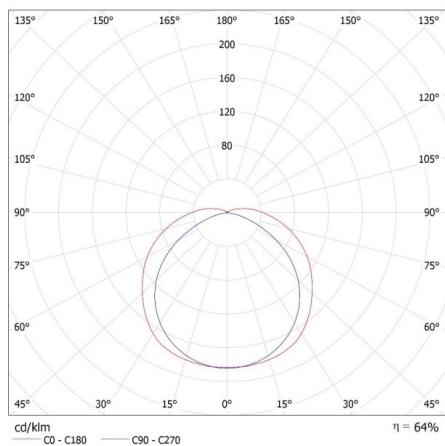

MILEDO (kat 31321) DICHT 4LED NP 236 PS + GLASSv3 / LDC (Polar)