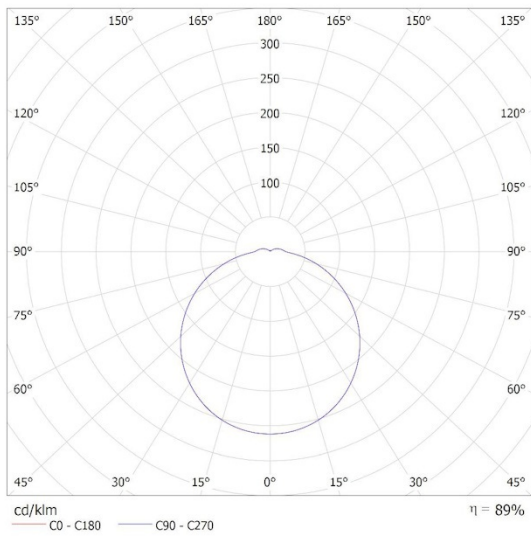

PHOTOMETRISCHE DATEN

Miledo (kat 31498) TOLU O LED 18W-NW-W / Krzywa rozsyłu światła (biegunowo)

Oprawa: Miledo (kat 31498) TOLU O LED 18W-NW-W
Lampy: 1 x TOLU O LED 18W-NW-W

Erstellt am: 24.03.2026, 08:48

Technische Änderungen vorbehalten. Die in diesem Material enthaltenen Daten sind nicht rechtsverbindlich.

Photometrie: Ergebnisse aus der Untersuchung einer bestimmten Probe.

Aprisa s.r.o. Sadová 618, 738 01, Frýdek-Místek, Czech Republic aprisa@aprisa.cz

DE