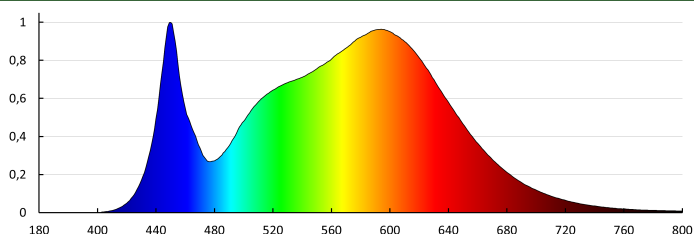

ABMESSUNGEN UND MONTAGE

Höhe (mm)	38
Durchmesser [mm]	195
Einbauort	Wandmontage, Deckenmontage
Anschlussart	Selbstklemmender Würfel
Querschnittbereich der verwendeten Leitungen [mm²]	1-2,5

MATERIAL UND KONSTRUKTION

Farbe	weiß
Gehäusematerial	Kunststoff
Abdeckungsmaterial	Kunststoff
Schutzklasse gegen elektrischen Schlag	II
Ksztaht	rund
Min.Installationsabstand zum beleuchteten Objekt	0,5m
Umgebungstemperaturbereich [°C]	-20+40

PARAMETER DER LICHTQUELLE

Energy efficiency class of the light source in the contains product (CP)	F
Lebensdauerfaktor	0,9
Lichtstromerhalt	0,95
Farblich abstimmbare Lichtquelle	nein
Lichtquelle mit hoher Leuchtdichte	nein
Blendschutzschild	nein
Dimmbar	nein

LOGISTIK

Maßeinheit	Stück
Verpackungsart	40
Stückzahl in Zwischenverpackung	1
Stückzahl in Großverpackung	40
Netto-Einzelgewicht [g]	190
Grammatur [g]	222
Brutto-Einzelgewicht [g]	186
Länge der Einzelverpackung [cm]	19.5
Breite der Einzelverpackung [cm]	19.5
Höhe der Einzelverpackung [cm]	4
Kartongewicht [kg]	8.88
Kartonbreite [cm]	41
Kartonhöhe [cm]	41
Kartonlänge [cm]	41
Kartonvolumen [m³]	0.068921

PHOTOMETRISCHE DATEN

Erstellt am: 24.03.2026, 08:48

Technische Änderungen vorbehalten. Die in diesem Material enthaltenen Daten sind nicht rechtsverbindlich.

Photometrie: Ergebnisse aus der Untersuchung einer bestimmten Probe.

Aprisa s.r.o. Sadová 618, 738 01, Frýdek-Místek, Czech Republic aprisa@aprisa.cz