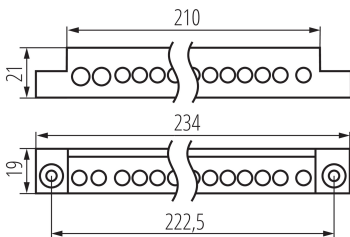

### PRODUKTPARAMETER:

Länge [mm]: 19

Breite [mm]: 234

Höhe (mm): 21

Nennspannung [V]: 230 AC

Bemessungsstrom [A]: 63

Nennfrequenz [Hz]: 50

Material: Kunststoff

Querschnittbereich der verwendeten Leitungen [mm<sup>2</sup>]: 1÷16

Anzahl der Anschlussfelder: 26

IP-Klasse (Schutzart): 00

### LOGISTIKDATEN:

Maßeinheit: Stück

Verpackungsart: 1

Stückzahl in Zwischenverpackung: 1

Stückzahl in Großverpackung: 1

Netto-Einzelgewicht [g]: 126

Grammatur [g]: 132

Brutto-Einzelgewicht [g]: 132

Länge der Einzelverpackung [cm]: 29

Breite der Einzelverpackung [cm]: 10

Höhe der Einzelverpackung [cm]: 2

Kartongewicht [kg]: 0.132

Kartonbreite [cm]: 10

Kartonhöhe [cm]: 2

Kartonlänge [cm]: 29

Kartonvolumen [m<sup>3</sup>]: 0.00058