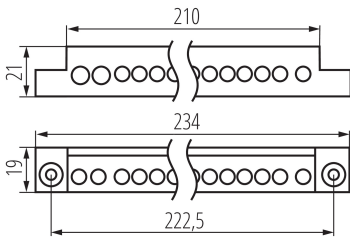

32633 KP-TB-63-26-G(S)

Hauptleitungs-Klemmblock

5905339326331

PRODUKTPARAMETER:

Länge [mm]: 19

Breite [mm]: 234

Höhe (mm): 21

Nennspannung [V]: 230 AC

Bemessungsstrom [A]: 63

Nennfrequenz [Hz]: 50

Material: Kunststoff

Querschnittbereich der verwendeten Leitungen [mm²]: 1÷16

Anzahl der Anschlussfelder: 26

IP-Klasse (Schutzart): 00

LOGISTIKDATEN:

Maßeinheit: Stück

Verpackungsart: 1

Stückzahl in Zwischenverpackung: 1

Stückzahl in Großverpackung: 1

Netto-Einzelgewicht [g]: 126

Grammatur [g]: 132

Brutto-Einzelgewicht [g]: 132

Länge der Einzelverpackung [cm]: 29

Breite der Einzelverpackung [cm]: 10

Höhe der Einzelverpackung [cm]: 2

Kartongewicht [kg]: 0.132

Kartonbreite [cm]: 10

Kartonhöhe [cm]: 2

Kartonlänge [cm]: 29

Kartonvolumen [m³]: 0.00058