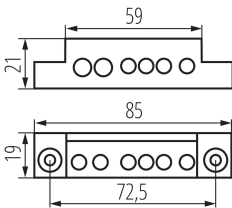

32634 KP-TB-63-6-BL(S)

Hauptleitungs-Klemmblock

5905339326348

PRODUKTPARAMETER:

Länge [mm]: 19

Breite [mm]: 85

Höhe (mm): 21

Nennspannung [V]: 230 AC

Bemessungsstrom [A]: 63

Nennfrequenz [Hz]: 50

Material: Kunststoff

Querschnittbereich der verwendeten Leitungen [mm²]: 1÷16

Anzahl der Anschlussfelder: 6

IP-Klasse (Schutzart): 00

LOGISTIKDATEN:

Maßeinheit: Stück

Verpackungsart: 1

Stückzahl in Zwischenverpackung: 1

Stückzahl in Großverpackung: 1

Netto-Einzelgewicht [g]: 40

Grammatur [g]: 44

Brutto-Einzelgewicht [g]: 44

Länge der Einzelverpackung [cm]: 16

Breite der Einzelverpackung [cm]: 10

Höhe der Einzelverpackung [cm]: 2

Kartongewicht [kg]: 0.044

Kartonbreite [cm]: 10

Kartonhöhe [cm]: 2

Kartonlänge [cm]: 16

Kartonvolumen [m³]: 0.00032