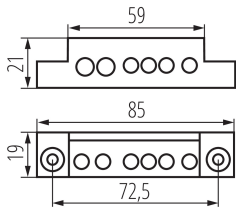

## 32635 KP-TB-63-6-G(S)

Hauptleitungs-Klemmblock

5905339326355

### PRODUKTPARAMETER:

**Länge [mm]:** 19

**Breite [mm]:** 85

**Höhe (mm):** 21

**Nennspannung [V]:** 230 AC

**Bemessungsstrom [A]:** 63

**Nennfrequenz [Hz]:** 50

**Material:** Kunststoff

**Querschnittbereich der verwendeten Leitungen [mm<sup>2</sup>]:** 1÷16

**Anzahl der Anschlussfelder:** 6

**IP-Klasse (Schutzart):** 00

**Länge der Einzelverpackung [cm]:** 16

**Breite der Einzelverpackung [cm]:** 10

**Höhe der Einzelverpackung [cm]:** 2

**Kartongewicht [kg]:** 0.044

**Kartonbreite [cm]:** 10

**Kartonhöhe [cm]:** 2

**Kartonlänge [cm]:** 16