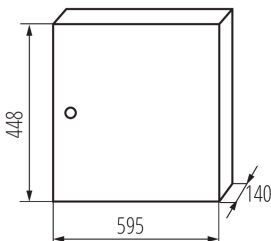

## 32636 KP-DB-I-MS-224

Verteilerkasten Metall

5905339326362

### PRODUKTPARAMETER:

**Farbe:** weiß

**Türfarbe:** weiß

**Einbauort:** Wandmontage

**Norm:** PN-EN 62208

**Länge [mm]:** 595

**Breite [mm]:** 140

**Höhe (mm):** 448

### LOGISTIKDATEN:

**Maßeinheit:** Stück

**Verpackungsart:** 1

**Stückzahl in Zwischenverpackung:** 1

**Stückzahl in Großverpackung:** 1

**Netto-Einzelgewicht [g]:** 7770

**Grammatur [g]:** 8570

**Länge der Einzelverpackung [cm]:** 61.5

**Breite der Einzelverpackung [cm]:** 46

**Höhe der Einzelverpackung [cm]:** 29

**Kartongewicht [kg]:** 8.57

**Kartonbreite [cm]:** 46

**Kartonhöhe [cm]:** 29

**Kartonlänge [cm]:** 61.5

**Kartonvolumen [m<sup>3</sup>]:** 0.082041