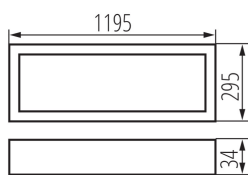

### PRODUKTPARAMETER:

**Farbe:** weiß

**Einbauort:** Deckeneinbau

**Anwendungsbereich:** innerhalb

**Min.Installationsabstand zum beleuchteten Objekt:** 0,5m

**Möglichkeit des Betriebes mit einem Dimmer:** nein

**Darf nicht mit wärmeisolierendem Material abgedeckt werden.:** ja

**Länge [mm]:** 1195

**Breite [mm]:** 295

**Höhe (mm):** 34

**Integrierte LED-Lichtquelle:** ja

**Nennspannung [V]:** 220-240 AC

**Nennfrequenz [Hz]:** 50

**Maximale Leistung [W]:** 40

**Schutzklasse gegen elektrischen Schlag:** I

**Abdeckungsmaterial:** Kunststoff

**Dioden Typ:** LED SMD

**Lichtstrom [lm]:** 4500

**Farbtemperatur:** weiß

**Lebensdauer [h]:** 50000