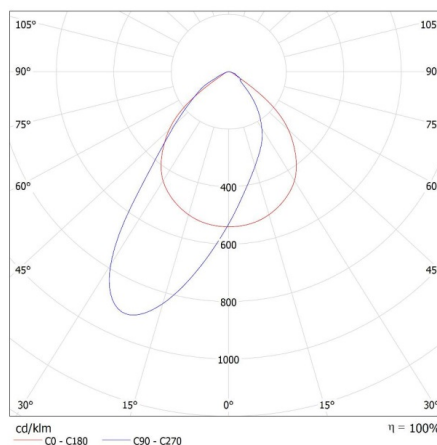

Luminaire: KANLUX S.A. (kat 33479) FL AGOR/A HI 300W NW
Lamps: 1 x FL AGOR HI 300W NW