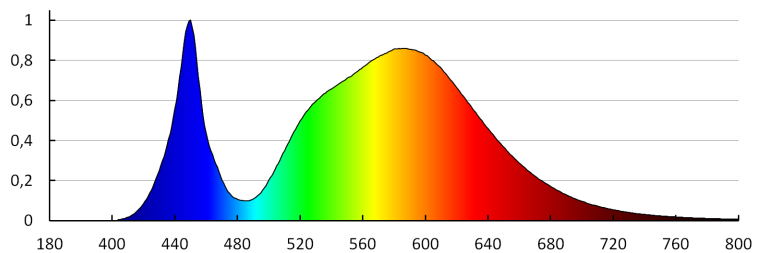

33479 FL AGOR/A HI 300W NW

LED Außenstrahler

LOGISTIKDATEN:

Verpackungsart: 1
Stückzahl in Zwischenverpackung: 1
Stückzahl in Großverpackung: 1
Netto-Einzelgewicht [g]: 10440
Grammatur [g]: 11380
Länge der Einzelverpackung [cm]: 47
Breite der Einzelverpackung [cm]: 9
Höhe der Einzelverpackung [cm]: 62.5
Kartongewicht [kg]: 11.38
Kartonbreite [cm]: 9
Kartonhöhe [cm]: 62.5
Kartonlänge [cm]: 47
Kartonvolumen [m³]: 0.026438

ZUSÄTZLICHE INFORMATIONEN:

- 5 Jahre Garantie gemäß den Bedingungen der Garantieerklärung, die auf der Website verfügbar ist

KANLUX S.A. (kat 33479) FL AGOR/A HI 300W NW / LDC (Polar)