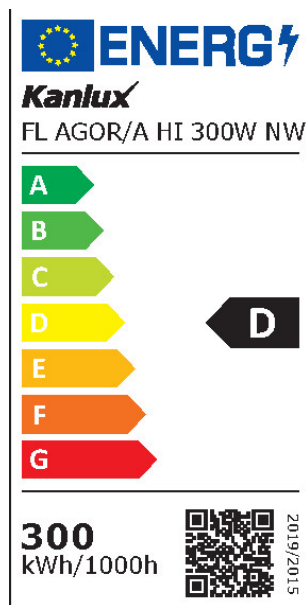

33479 FL AGOR/A HI 300W NW

LED Außenstrahler

Abstrahlwinkel [°]: X40/Y90
Umgebungstemperaturbereich [°C]: -20÷45
Gehäusematerial: Aluminiumlegierung
Material der Schutzscheibe: Hartglas
Anschlussart: freie Leitungsenden
Kabel Typ: H05RN-F
Leitungslänge [m]: 0.28
Leitungsdurchmesser [mm²]: 1
Aufwärmzeit der Lampe [s]: ≤0,5
Lampenzündzeit [s]: ≤0,5
Leuchte verstellbar in vertikaler Ebene [°]: 180
IK-Klasse (Stoßfestigkeit): 08
IP-Klasse (Schutzart): 65

PARAMETER FÜR LICHTQUELLEN MIT GEBÜNDELTEM LICHT:

Spitzenlichtstärke [cd]: 40535
Halbwertswinke [°]: 90

PARAMETER FÜR LED- UND OLED-LICHTQUELLEN:

Energieverbrauch des Leuchtmittels im Ein-Zustand (kWh/1000h): 300
Energieeffizienzklasse: D
Lichtstrom der Leuchte Φ_{use} [lm]: 36000
Lichtstrom der Leuchte Φ_{use} [lm]: in breitem Kegel (120°)
Ähnliche Farbtemperatur [K]: 4000
Farbkonsistenz in MacAdam-Ellipsen: ≤6
Leistungsaufnahme des Leuchtmittels im Ein-Zustand P_{on} [W]: 300
Höhe des Leuchtmittels (mm): 500
Breite des Leuchtmittels (mm): 442
Tiefe des Leuchtmittels (mm): 62
Farbwiedergabeindex: 70
Farbwertanteile (x): 0,38
Farbwertanteile (y): 0,38
Wert des R9-Farbwiedergabeindex: -27
Lebensdauerfaktor: 0,9
Lichtstromerhalt: 0.96

PARAMETER FÜR LED- UND OLED-NETZSPANNUNGSLICHTQUELLEN:

Verschiebungsfaktor ($\cos \phi_1$): 0.98
Das LED-Leuchtmittel ersetzt ein fluoreszierendes Leuchtmittel ohne integriertes Vorschaltgerät mit einer bestimmten Leistung: nicht zutreffend
Flimmer-Messgröße ($P_{st LM}$): 1,0
Messgröße für Stroboskop-Effekte (SVM): 0,4