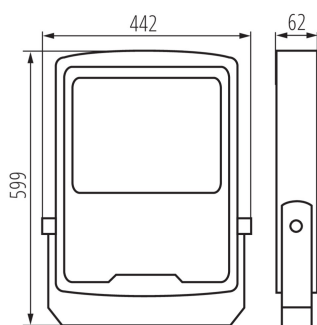

33479 FL AGOR/A HI 300W NW

LED Außenstrahler

5905339334794

up to
150 lm/W

Die Kanlux AGOR HI-Strahler haben zwei hohe Leistungsstufen: 240W und 300W. Diese Scheinwerfer sind in zwei Versionen erhältlich: FL AGOR HI (symmetrisch), FL AGOR/A HI (asymmetrisch), beide mit einer Garantie von 5 Jahren. Kanlux AGOR LED HI ist ein professionelles Produkt mit Überspannungsschutz (6kV), hoher Dichtigkeit (IP 65) und Beständigkeit gegen mechanische Beschädigungen (IK08). Ein weiterer Vorteil ist die sehr hohe Effizienz: bis zu 150lm/W. Die Leuchten sind für die Beleuchtung größerer Industrie-, Gewerbe- und Sport-/Freizeitflächen konzipiert. Als optionales Sicherheitszubehör ist ein Schutzgitter erhältlich.

LICHTQUELLENTYP:

Verwendete Beleuchtungstechnologie: LED
Ungebündeltes oder gebündeltes Licht: DLS
Netzspannung/Nicht direkt an die Netzspannung angeschlossen:: MLS
Vernetzte Lichtquelle (CLS): nein
Farblich abstimmbare Lichtquelle: nein
Lichtquelle mit hoher Leuchtdichte: nein
Blendschutzschild: nein
Dimmbar: nein

PRODUKTPARAMETER:

Farbe: schwarz
Einbauort: Wandmontage, Deckenmontage, Bodenmontage
Anwendungsbereich: außen
Min.Installationsabstand zum beleuchteten Objekt: 1m
Möglichkeit des Betriebes mit einem Dimmer: nein
Breite [mm]: 442
Höhe (mm): 599
Tiefe [mm]: 62
Quecksilbergehalt: nein
Integrierte LED-Lichtquelle: ja
Nennspannung [V]: 220-240 AC
Nennfrequenz [Hz]: 50
Leistungsfaktor: 0.98
Maximale Leistung [W]: 300
Schutzklasse gegen elektrischen Schlag: I
Dioden Typ: LED SMD
Lichtstrom [lm]: 45000
Farbtemperatur: weiß
Lebensdauer [h]: 50000
Anzahl der Schalt-Zyklen: ≥50000