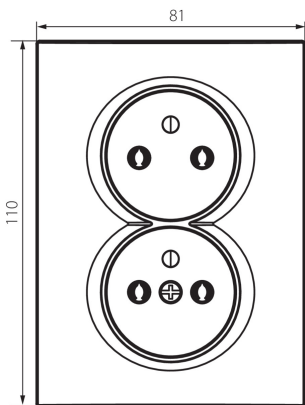

33610 LOGI 02-1254-142 cm

Französische Doppelsteckdose Typ-E mit Kinderschutz

5905339336101

Französische Doppelsteckdose Typ-E asymmetrisch m.
Kinderschutz komplett (kein zusätzlicher Rahmen erforderlich)
max. 16A.

NICHT KOMPATIBEL MIT DEUTSCHEM SCHUKO-STECKER-SYSTEM!

PRODUKTPARAMETER:

Farbe: schwarz matt
Einbauort: Wandeinbau
Berührungsschutz: ja
Breite [mm]: 81
Höhe (mm): 110
Durchmesser der Montagedose : 68
Einbautiefe: 25
Anzahl der Steckdosen/Sockeln: 2
Nennspannung [V]: 250 AC
Bemessungsstrom [A]: 16
Schutzklasse gegen elektrischen Schlag: I
Installationsmaterial : CuZn70
Erdung Typ: Typ e
Klemmen Typ: Schraubklemme
Kunststoff: ABS
IP-Klasse (Schutzart): 20

LOGISTIKDATEN:

Verpackungsart: 10
Stückzahl in Zwischenverpackung: 10
Stückzahl in Großverpackung: 120
Netto-Einzelgewicht [g]: 102
Grammatur [g]: 120.5
Länge der Einzelverpackung [cm]: 10
Breite der Einzelverpackung [cm]: 5
Höhe der Einzelverpackung [cm]: 18
Kartongewicht [kg]: 14.46
Kartonbreite [cm]: 25

by **Kanlux** ul. Objazdowa 1-3, 41-922 Radzionków, Poland

33610 LOGI 02-1254-142 cm

Französische Doppelsteckdose Typ-E mit Kinderschutz

Kartonhöhe [cm]: 52.5

Kartonlänge [cm]: 52

Kartonvolumen [m³]: 0.06825