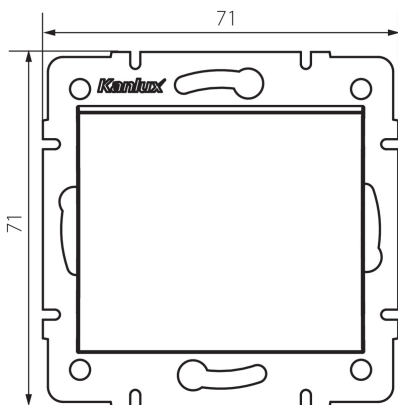

## 33620 LOGI 02-1021-142 cm

Taster

5905339336200

Taster zur Schaltung von einem Stromkreis (z.B. von Zeitrelais durch Impuls für die Treppenhausbeleuchtung).

### PRODUKTPARAMETER:

**Farbe:** schwarz matt  
**Einbauort:** Wandeinbau  
**Breite [mm]:** 71  
**Höhe (mm):** 71  
**Durchmesser der Montagedose :** 60  
**Einbautiefe:** 25  
**Nennspannung [V]:** 250 AC  
**Installationsmaterial :** CuZn70  
**Klemmen Typ:** Schraubklemme  
**Kunststoff:** ABS  
**Anzahl der Hebel:** 1  
**Bemessungsstrom [AX]:** 10  
**IP-Klasse (Schutzart):** 20

### LOGISTIKDATEN:

**Verpackungsart:** 10  
**Stückzahl in Zwischenverpackung:** 10  
**Stückzahl in Großverpackung:** 120  
**Netto-Einzelgewicht [g]:** 70  
**Grammatur [g]:** 82.25  
**Länge der Einzelverpackung [cm]:** 10  
**Breite der Einzelverpackung [cm]:** 4  
**Höhe der Einzelverpackung [cm]:** 14  
**Kartongewicht [kg]:** 9.87  
**Kartonbreite [cm]:** 25.5  
**Kartonhöhe [cm]:** 32  
**Kartonlänge [cm]:** 44  
**Kartonvolumen [m³]:** 0.035904