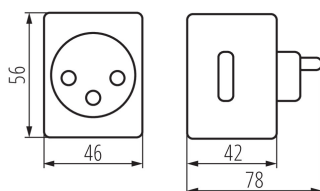

33701 S AD GN SCH 10A PM

STECKDOSENADAPTER

5905339337016

Dank des SHUCKO-Adapters können wir Geräte ohne SMART-Funktionen (z.B.: Bügeleisen) steuern (Ein/Aus-Funktion). Wir können auch eine Folge von Aktionen unserer Wahl festlegen. Die Grundfunktion ist Ein/Aus, aber der Adapter hat auch eine eingebaute Uhr (wöchentlich mit Kalender), Zufallsfunktionen und eine Zähler-/Countdown-Funktion. So können wir verschiedene Geräte so programmieren, dass sie sich zu bestimmten Zeiten ein- und ausschalten, auch wenn wir nicht zu Hause sind. Darüber hinaus verfügt der Adapter über eine Funktion zur Messung des Energieverbrauchs (des daran angeschlossenen Geräts). Mehr über Kanlux SMART erfahren Sie unter www.kanluxsmart.com.

PRODUKTPARAMETER:

Farbe: weiß

Einbauort: Stromanschluss

Anwendungsbereich: innerhalb

Steuerung: Wi-Fi 2,4 GHz

Nennspannung [V]: 220-240 AC

Bemessungsstrom [A]: 10

Schutzklasse gegen elektrischen Schlag: I

Erdung Typ: Typ f

IP-Klasse (Schutzart): 20

LOGISTIKDATEN:

Verpackungsart: 12

Stückzahl in Zwischenverpackung: 12

Stückzahl in Großverpackung: 144

Netto-Einzelgewicht [g]: 98

Grammatur [g]: 141.53

Länge der Einzelverpackung [cm]: 7

Breite der Einzelverpackung [cm]: 6

Höhe der Einzelverpackung [cm]: 8.5

Kartongewicht [kg]: 20.38032

Kartonbreite [cm]: 40.5

Kartonhöhe [cm]: 48

Kartonlänge [cm]: 47

Kartonvolumen [m³]: 0.091368