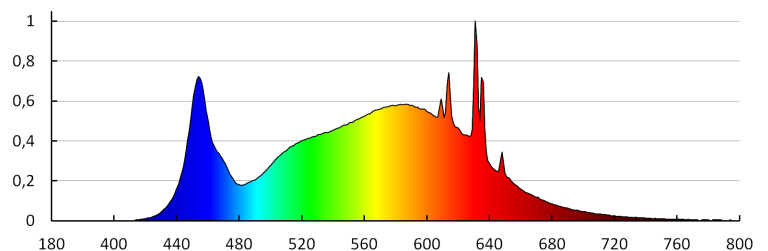

33769 IQ-LEDEX GU10 2,5W-NW

LED-LEUCHTMITTEL

LOGISTIKDATEN:

Maßeinheit: Stück
Verpackungsart: 20
Stückzahl in Zwischenverpackung: 20
Stückzahl in Großverpackung: 100
Netto-Einzelgewicht [g]: 52
Grammatur [g]: 76.2
Brutto-Einzelgewicht [g]: 66
Länge der Einzelverpackung [cm]: 5
Breite der Einzelverpackung [cm]: 5
Höhe der Einzelverpackung [cm]: 7.5
Kartongewicht [kg]: 7.62
Kartonbreite [cm]: 29.5
Kartonhöhe [cm]: 19
Kartonlänge [cm]: 57.5
Kartonvolumen [m³]: 0.032229

ZUSÄTZLICHE INFORMATIONEN:

- 5 Jahre Garantie gemäß den Bedingungen der Garantieerklärung, die auf der Website verfügbar ist