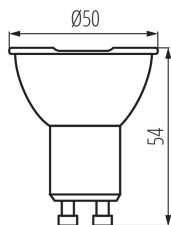

iQ-LED

Kanlux

ul. Objazdowa 1-3, 41-922 Radzionków, Poland

33769 IQ-LEDEX GU10 2,5W-NW

LED-LEUCHTMITTEL

5905339337696

Kanlux iQ-LED EX GU10 ist eine neue Lichtquelle mit GU10-Sockel in der bekannten und beliebten Produktreihe Kanlux iQ-LED. Sie zeichnet sich durch extreme Lichtausbeute aus, verbraucht nur 2,5 W Energie und liefert so viel Licht wie eine herkömmliche 54 W! 450 Lumen Licht, Energieeffizienzklasse A, 50.000 Stunden Licht - das sind die wichtigsten Vorteile dieser Quelle. Darüber hinaus verfügt die Kanlux iQ-LED EX GU10 über alle Vorteile der iQ-LED-Reihe.

LICHTQUELLENTYP:

Verwendete Beleuchtungstechnologie: LED
Ungebündeltes oder gebündeltes Licht: DLS
Netzspannung/Nicht direkt an die Netzspannung angeschlossen:: MLS
Vernetzte Lichtquelle (CLS): nein
Farblich abstimmbare Lichtquelle: nein
Lichtquelle mit hoher Leuchtdichte: nein
Blendschutzschild: nein
Dimmbar: nein

PRODUKTPARAMETER:

Möglichkeit des Betriebes mit einem Dimmer: nein
Breite [mm]: 50
Höhe (mm): 54
Tiefe [mm]: 50
Durchmesser [mm]: 50
Nennspannung [V]: 220-240 AC
Nennfrequenz [Hz]: 50
Nennstrom Lampe/Leuchte [mA]: 27
Nennleistung [W]: 2,5
Gesamtnennlichtstrom [lm]: 460
Nominaler Abstrahlwinkel [°]: 100
Abdeckungsmaterial: Kunststoff
Leuchtmittel: PAR16
Dioden Typ: LED SMD
Farbtemperatur: weiß
Sockel: GU10
Lebensdauer der Lampe[h]: 50000

Erstellt am: 02.02.2024, 14:58

Technische Änderungen vorbehalten. Die in diesem Material enthaltenen Daten sind nicht rechtsverbindlich.

Photometrie: Ergebnisse aus der Untersuchung einer bestimmten Probe.

DE