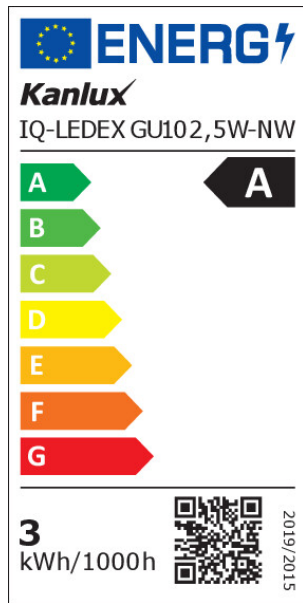

PRODUKTPARAMETER:

Möglichkeit des Betriebes mit einem Dimmer: nein
Breite [mm]: 50
Höhe (mm): 54
Tiefe [mm]: 50
Durchmesser [mm]: 50
Nennspannung [V]: 220-240 AC
Nennfrequenz [Hz]: 50
Nennstrom Lampe/Leuchte [mA]: 27
Nennleistung [W]: 2,5
Gesamtnennlichtstrom [lm]: 460
Nominaler Abstrahlwinkel [°]: 100
Abdeckungsmaterial: Kunststoff
Leuchtmittel: PAR16
Dioden Typ: LED SMD
Farbtemperatur: weiß
Sockel: GU10
Lebensdauer der Lampe[h]: 50000

DE

33769 IQ-LEDEX GU10 2,5W-NW

LED-LEUCHTMITTEL

**Anzahl der Schalt-Zyklen:** ≥ 50000 **Form des Leuchtmittel:** spot**Zusätzliche Informationen:** Leuchtmittel (LS)**Quecksilbergehalt:** nein**PARAMETER FÜR LICHTQUELLEN MIT GEBÜNDELTEM LICHT:****Spitzenlichtstärke [cd]:** 249**Halbwertswinke [°]:** 100**PARAMETER FÜR LED- UND OLED-LICHTQUELLEN:****Energieverbrauch des Leuchtmittels im Ein-Zustand (kWh/1000h):** 3**Energieeffizienzklasse:** A**Lichtstrom der Leuchte Φ_{use} [lm]:** 450**Lichtstrom der Leuchte Φ_{use} [lm]:** w szerokim stożku (120°)**Ähnliche Farbtemperatur [K]:** 4000**Farbkonsistenz in MacAdam-Ellipsen:** ≤ 6 **Leistungsaufnahme des Leuchtmittels im Ein-Zustand P_{on} [W]:** 2,5**Höhe des Leuchtmittels (mm):** 54**Breite des Leuchtmittels (mm):** 50**Tiefe des Leuchtmittels (mm):** 50**Farbwiedergabeindex:** 80**Farbwertanteile (x):** 0.38**Farbwertanteile (y):** 0.38**Angabe, ob äquivalente Leistungsaufnahme [W]:** 54**Wert des R9-Farbwideregabeindex:** 11**Lebensdauerfaktor:** 0,9**Lichtstromerhalt:** 0,96**PARAMETER FÜR LED- UND OLED-NETZSPANNUNGSLICHTQUELLEN:****Verschiebungsfaktor ($\cos \varphi_1$):** 0,4**Das LED-Leuchtmittel ersetzt ein fluoreszierendes Leuchtmittel ohne integriertes Vorschaltgerät mit einer bestimmten****Leistung:** nicht zutreffend**Flimmer-Messgröße (Pst LM):** 1,0**Messgröße für Stroboskop-Effekte (SVM):** 0.4