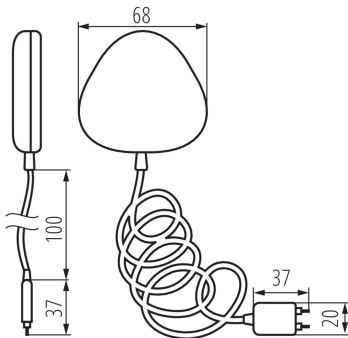

34941 S SENSOR W INT

Überschwemmungsmelder

5905339349415

S SENSOR W INT

Ein Überschwemmungsmelder hilft, auf Wasser zu reagieren, das aus einem gebrochenen Rohr austritt, auf einen nicht zugedrehten Wasserhahn oder auf Überschwemmungen im Haus oder in der Wohnung, die wir nicht kontrollieren können. Der Melder sollte so platziert werden, dass er im Falle einer Überschwemmung Wasser erkennen kann. Er verfügt über einen eingebauten akustischen Alarm, aber die Informationen von der App werden auch auf dem Mobilgerät empfangen, selbst wenn man nicht zu Hause ist. Ein Alarm informiert Sie, wenn die Batterie schwach ist. Mehr über Kanlux SMART erfahren Sie unter www.kanluxsmart.com.

Nennspannung [V]: 2 x 1,5 DC

Schutzklasse gegen elektrischen Schlag: III

IP-Klasse (Schutzart): 20

LOGISTIKDATEN:

Maßeinheit: Stück

Verpackungsart: 60

Stückzahl in Zwischenverpackung: 1

Stückzahl in Großverpackung: 60

Netto-Einzelgewicht [g]: 60

Grammatur [g]: 91.67

Länge der Einzelverpackung [cm]: 9

Breite der Einzelverpackung [cm]: 7.5

Höhe der Einzelverpackung [cm]: 4.5

Kartongewicht [kg]: 5.5002

Kartonbreite [cm]: 39

Kartonhöhe [cm]: 19

Kartonlänge [cm]: 39

Kartonvolumen [m³]: 0.028899