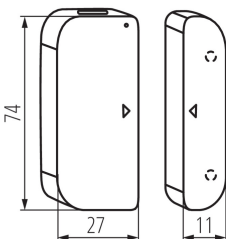

34942 S SENSOR ON/OFF INT

Fenster-/Türöffnungsmelder

5905339349422

Amazon
Alexa
&
Google
Home

S SENSOR ON/OFF INT

Ein offenes Fenster oder eine Terrassentür - wir fragen uns oft, ob wir sie geschlossen haben, als wir das Haus verließen. Der Fenster-/Türöffnungsmelder zeigt uns ihren Status an. Durch die Anbringung an der Haustür, der Terrasse, dem Balkon oder dem Fenster müssen wir uns nicht mehr fragen, ob zu Hause alles in Ordnung ist, wenn wir das Haus verlassen. Der Melder überprüft Fenster und Türen, und wir werden über eine App auf unserem Mobilgerät über jede Öffnung informiert. Ein Alarm informiert Sie, wenn die Batterie schwach ist. Mehr über Kanlux SMART erfahren Sie unter www.kanluxsmart.com

Nennspannung [V]: 2 x 1,5 DC

Schutzklasse gegen elektrischen Schlag: III

Umgebungstemperaturbereich [°C]: -10+40

IP-Klasse (Schutzart): 20

LOGISTIKDATEN:

Maßeinheit: Stück

Verpackungsart: 120

Stückzahl in Zwischenverpackung: 1

Stückzahl in Großverpackung: 120

Netto-Einzelgewicht [g]: 46

Grammatur [g]: 65.83

Länge der Einzelverpackung [cm]: 8

Breite der Einzelverpackung [cm]: 4.5

Höhe der Einzelverpackung [cm]: 4

Kartongewicht [kg]: 7.8996

Kartonbreite [cm]: 29

Kartonhöhe [cm]: 23

Kartonlänge [cm]: 33

Kartonvolumen [m³]: 0.022011

Erstellt am: 19.04.2024, 18:27

Technische Änderungen vorbehalten. Die in diesem Material enthaltenen Daten sind nicht rechtsverbindlich.