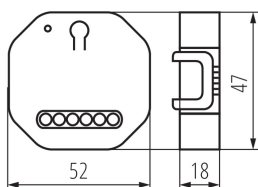

34948 S SWITCH ON/OFF

SCHALTRELAIS

5905339349484

Amazon
Alexa
&
Google
Home

Ein/Aus-Relais, Unterputzmontage (FI 60 Dosen). Es ermöglicht es, die Stromkreise von Steckdosen oder Lichtschaltern zu steuern und ihnen eine SMART-Funktion zu verleihen, ohne dass eine zusätzliche Installation zwischen ihnen verlegt werden muss. Mehr über Kanlux SMART erfahren Sie unter www.kanluxsmart.com.

PRODUKTPARAMETER:

Farbe: weiß

Einbauort: Auf die Schiene TH35, Wandeinbau

Anwendungsbereich: innerhalb

Steuerung: Wi-Fi 2,4 GHz

Durchmesser der Montagedose : 60

Nennspannung [V]: 220-240 AC

Bemessungsstrom [A]: 10

Schutzklasse gegen elektrischen Schlag: II

Klemmen Typ: Schraubklemme

IP-Klasse (Schutzart): 20

LOGISTIKDATEN:

Verpackungsart: 300

Stückzahl in Zwischenverpackung: 1

Stückzahl in Großverpackung: 300

Netto-Einzelgewicht [g]: 42

Grammatur [g]: 53.67

Länge der Einzelverpackung [cm]: 6

Breite der Einzelverpackung [cm]: 5.5

Höhe der Einzelverpackung [cm]: 3

Kartongewicht [kg]: 16.101

Kartonbreite [cm]: 28

Kartondhöhe [cm]: 34

Kartonlänge [cm]: 36.5

Kartonvolumen [m³]: 0.034748

Erstellt am: 15.11.2022, 13:32

Technische Änderungen vorbehalten. Die in diesem Material enthaltenen Daten sind nicht rechtsverbindlich.

Photometrie: Ergebnisse aus der Untersuchung einer bestimmten Probe.

DE