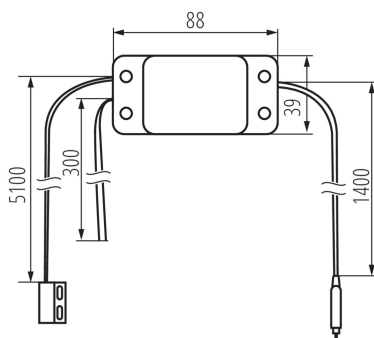

34950 S SWITCH G DOOR

ÖFFNUNGS- UND SCHLIEßMELDER

5905339349507

Relais zur Steuerung des Tores mit einem Öffnungs- und Schließmelder. Es kann in einer intelligenten Umgebung mit anderen dedizierten oder virtuellen Tasten durch zugewiesene Funktionen wie Schließen oder Öffnen zusammenarbeiten. Mehr über Kanlux SMART erfahren Sie unter www.kanluxsmart.com.

PRODUKTPARAMETER:

Farbe: weiß
Anwendungsbereich: innerhalb
Steuerung: Wi-Fi 2,4 GHz
Nennspannung [V]: 220-240 AC
Schutzklasse gegen elektrischen Schlag: II
IP-Klasse (Schutzart): 20

LOGISTIKDATEN:

Verpackungsart: 50
Stückzahl in Zwischenverpackung: 1
Stückzahl in Großverpackung: 50
Netto-Einzelgewicht [g]: 240
Grammatur [g]: 312
Länge der Einzelverpackung [cm]: 16
Breite der Einzelverpackung [cm]: 11.5
Höhe der Einzelverpackung [cm]: 5
Kartongewicht [kg]: 15.6
Kartonbreite [cm]: 33
Kartonhöhe [cm]: 27
Kartonlänge [cm]: 58
Kartonvolumen [m³]: 0.051678